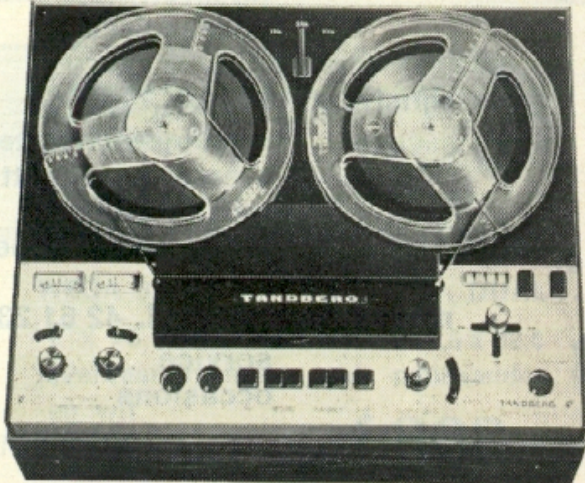

De Tandberg 6000 X heeft niet alléén het crossfield systeem!

(afzonderlijke
vóormagnetisatie-kop
waardoor opzien-
barende resultaten
worden gegarandeerd
in frequentiebereik en
signaal/ruis verhouding)

Tallose mogelijkheden met slechts een paar zeer doelmatige druktoetsen, grote VU-meters, handige vooruit-achteruit pook (mèt vrijloop), duidelijke toerenteller en twee afzonderlijke microfoon aansluitingen. Géén modieuze luxe, wél perfectie en bedrijfszekerheid. **Vier toonkoppen** van zeer grote gevoeligheid en precisie. Eén voor opname,

één voor weergave, één voor wissen en één speciale voormagnetisatie kop die de band in optimale conditie brengt vlak voor de opname.

TANDBERG SPECIALITEIT CROSSFIELD SYSTEEM. Daarom zijn de resultaten bij opname en weergave gegarandeerd beter.

DE TANDBERG 6000 X is een drie-snelheden transistor tapedeck in 2 of 4 sporen uitvoering, voor gebruik in combinatie met een goede hifi stereo versterker. Wat U opneemt kunt U direct horen. Alle geluiden kunnen worden gemengd (twee regelaars per kanaal). Geluid over geluid opnemen is mogelijk evenals het overbrengen van een bepaald programma van het ene spoor naar het andere, of niet te spreken van de truc- en echo-effecten.