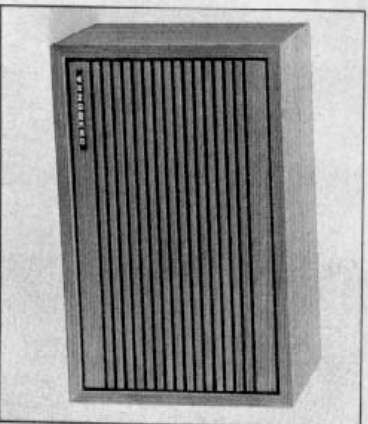

KEUKENLUIDSPREKER 16

Een kleine handge luidspreker voor de keuken, badkamer etc. Afmetingen: 20x13x11 cm.

LOSSE LUIDSPREKER 9

Een luidspreker van hoge kwaliteit voor slaapkamer, kinderkamer of in de keuken. Afmetingen 42x21x15 cm. Kastvolume 8,5 Lt.