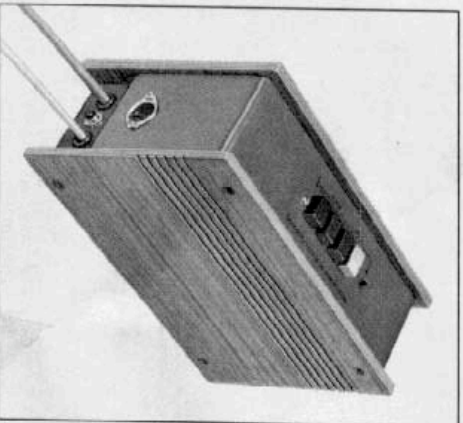

GECOMBINEERDE TELEFOON/MICROFOON B 1

Geschikt voor gebruik in combinatie met SL bandrecorders bij taastudie. Impedantie: microfoon 200 Ohm, telefoon 200 Ohm.

GECOMBINEERDE TELEFOON/MICROFOON F 1

Deze solide combinatie is zeer geschikt voor het gebruik bij taastudie. Impedantie: Microfoon 200 Ohm, Telefoon 200 Ohm.

STETOSET OORTELEFOON

LICHT en gemakkelijk voor meelisteren. Impedantie: 250 Ohm.

KOFFER voor Tandberg bandrecorders.

Koffer model 4 is geschikt voor de modellen 14 en 15. Model 5 is geschikt voor de modellen 3000X, 4000X en 6000X stereo. Model 6 is voor recorder 1800.

DRAAGTAS voor Tandberg bandrecorders modellen 14 en 15. Gemaakt van elegant en solide kunststof. Opvouwbaar. Sluitkap in het bovenste gedeelte van de tas.

STOKKAP

DE bandrecorderstokkap is vervaardigd van enigszins rookkleurige plastic. Verrijgbaar in 3 uitvoeringen: Model 1 voor de recorders 14 en 15. Model 2 voor de recorders 3000X, 4000X en 6000X stereo. Model 3 voor Recorder 1800 stereo.

TANDBERG DIA-STUURAPPARAAT MODEL 3

Misk Uw kleurendia's levend met muziek, geluidseffecten en commentaar. Dit elektronisch dia stuurapparaat kan gebruikt worden met elke automatische dia projector in combinatie met een stereo bandrecorder. Recorders met een x-free Headc uitgang zoals Tandberg modellen 14 en 15, zijn voor dit doel geschikt. Tijdens opname wordt één spoor voorzien van bijv. muziek, terwijl op het andere spoor de stuurpulsus (pulsduur instelbaar) worden opgenomen.