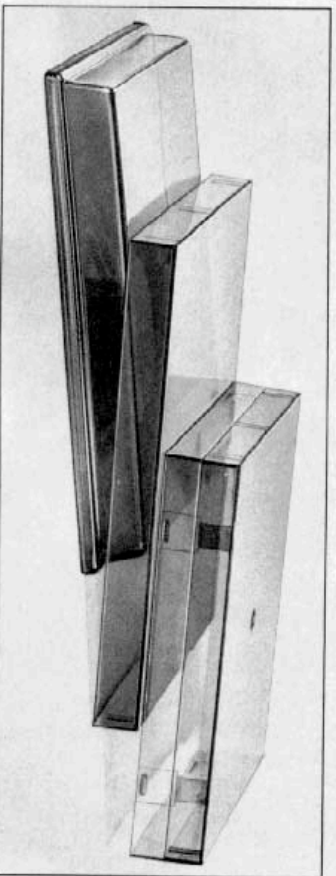

DRAAGTAS voor Tandberg bandrecorders modellen 14 en 15. Gemaakt van elegant en solide kunststof. Opvouwbaar. Sluitkap in het bovenste gedeelte van de tas.

STOKKAP

DE bandrecorderstokkap is vervaardigd van enigszins rookkleurige plastic. Verrijgbaar in 3 uitvoeringen: Model 1 voor de recorders 14 en 15. Model 2 voor de recorders 3000X, 4000X en 6000X stereo. Model 3 voor Recorder 1800 stereo.