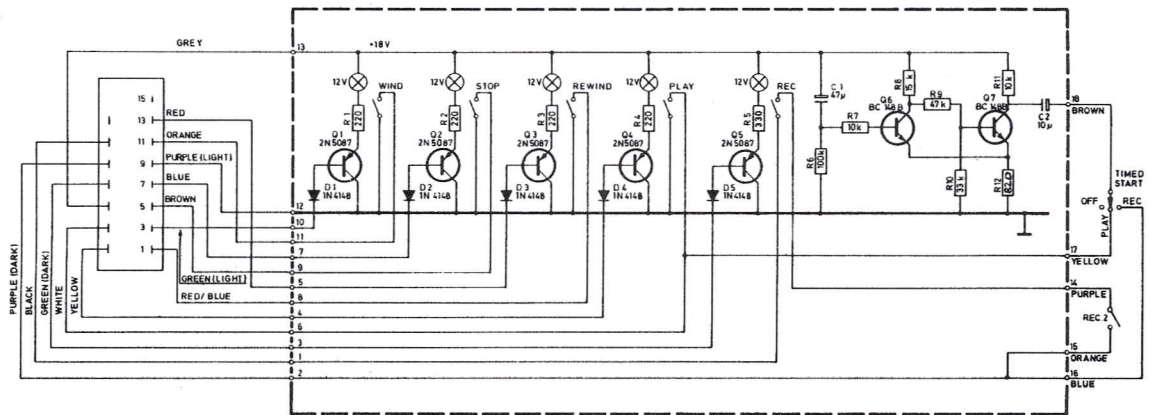

REMOTE CONTROL 9

FIG. 6. SKJEMA, FJERNSTYRINGS - ENHET

MERK!

Tallene på denne siden er indeks-nummer, og må ikke brukes ved bestilling. Bestillingsnr. og Beskrivelse finnes i listen på motstående side.

FIG. 7. FJERNSTYRINGS - ENHET

Indeks	Oppgi dette ved bestilling		Antall	Totalt antall	Merknader
	Bestillingsnr.	Beskrivelse			
	*	FJERNSTYRINGS - ENHET			
1	293357 - 9000X	Hus	1	1	
2	294909 - 9000X	Fot, gummi	4	4	
3	*	Brakett	1	-	
4	210556 - 9000X	Skrue, 3 x 3 mm	4	4	
5	286912 - 9000X	Vender	1	1	TIMED START
6	308191 - 9000X	Skive, plast	2	2	
7	232662 - 9000X	Skrue, 3 x 6 mm	2	2	
8	296100 - 9000X	Plate, indikator	1	1	
9	300202 - 9000X	Knapp, turkis, plast	4	4	PLAY, REWIND, STOP og WIND
10	220169 - 9000X	Skrue, 3/16" nr. 4	5	5	
11	286532 - 9000X	Lampe, 12 V 40 mA	5	5	
12	302336 - 9000X	Knapp, rød, plast	1	1	RECORD
13	240383 - 9000X	Bryter	1	1	RECORD
14	*	Plate, TK	1	-	
15	291820 - 9000X	Ledning	1	1	Metervare
16	202684 - 9000X	Klammer, 5 mm, plast	1	1	
17	292675 - 9000X	Skrue, 1/4" nr. 4	1	1	
18	287537 - 9000X	Tube, gummi	1	1	
19	291676 - 9000X	Deksel, m/tekst	1	1	
20	234206 - 9000X	Skrue, 3/8" nr. 4, sort	4	4	
21	290139 - 9000X	Plugg	1	1	
22		Strømpe, PVC	1	1	