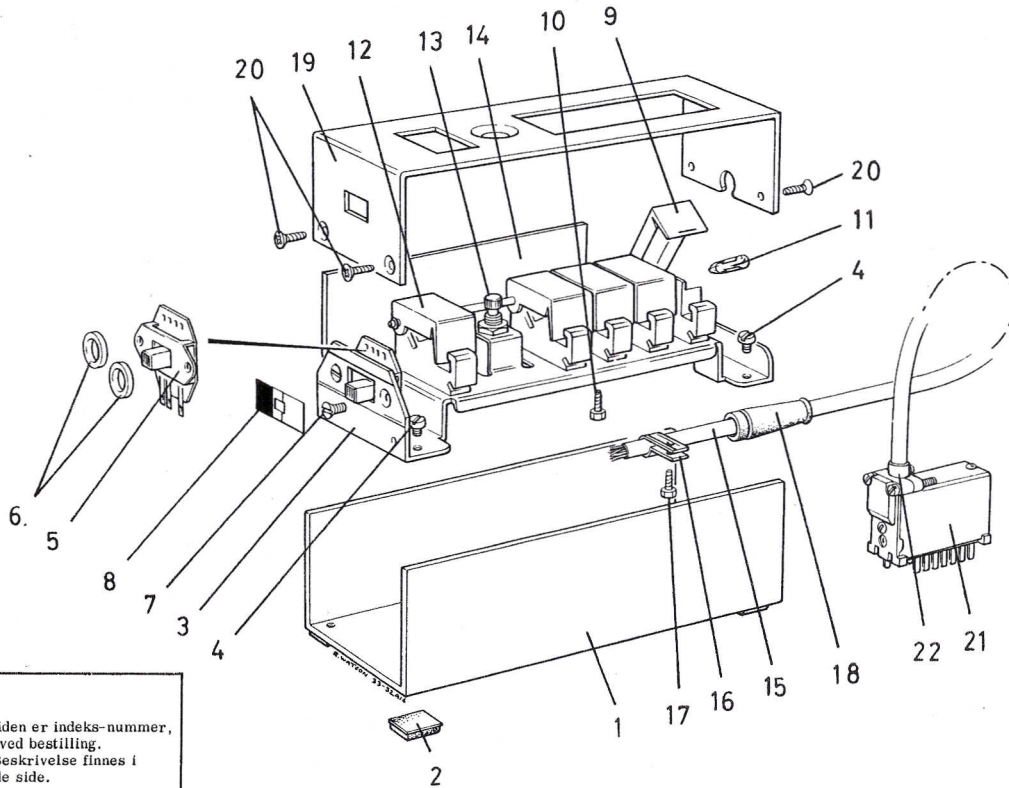

REMOTE CONTROL 9

FIG. 6. SKJEMA, FJERNSTYRINGS - ENHET

MERK!

Tallene på denne siden er indeks-nummer, og må ikke brukes ved bestilling. Bestillingsnr. og Beskrivelse finnes i listen på motstående side.

FIG. 7. FJERNSTYRINGS - ENHET

Indeks	Oppgi dette ved bestilling		Antall	Totalt antall	Merknader
	Bestillingsnr.	Beskrivelse			
	*	FJERNSTYRINGS - ENHET			
1	293357 - 9000X	Hus	1	1	
2	294909 - 9000X	Fot, gummi	4	4	
3	*	Brakett	1	-	
4	210556 - 9000X	Skrue, 3 x 3 mm	4	4	
5	286912 - 9000X	Vender	1	1	TIMED START
6	308191 - 9000X	Skive, plast	2	2	
7	232662 - 9000X	Skrue, 3 x 6 mm	2	2	
8	296100 - 9000X	Plate, indikator	1	1	
9	300202 - 9000X	Knapp, turkis, plast	4	4	PLAY, REWIND, STOP og WIND
10	220169 - 9000X	Skrue, 3/16" nr. 4	5	5	
11	286532 - 9000X	Lampe, 12 V 40 mA	5	5	
12	302336 - 9000X	Knapp, rød, plast	1	1	RECORD
13	240383 - 9000X	Bryter	1	1	RECORD
14	*	Plate, TK	1	-	
15	291820 - 9000X	Ledning	1	1	Metervare
16	202684 - 9000X	Klammer, 5 mm, plast	1	1	
17	292675 - 9000X	Skrue, 1/4" nr. 4	1	1	
18	287537 - 9000X	Tube, gummi	1	1	
19	291676 - 9000X	Deksel, m/tekst	1	1	
20	234206 - 9000X	Skrue, 3/8" nr. 4, sort	4	4	
21	290139 - 9000X	Plugg	1	1	
22		Strømpe, PVC	1	1	