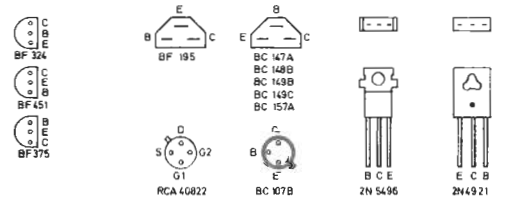

THE TRANSISTORS SEEN FROM UNDERNEATH

Sølvsuper 12

TANDBERG

1227 - 3 - 75 TÖYEN TRYKK A/S.

FM-tuner, sett fra foliesiden.

Hovedplate, sett fra foliesiden.