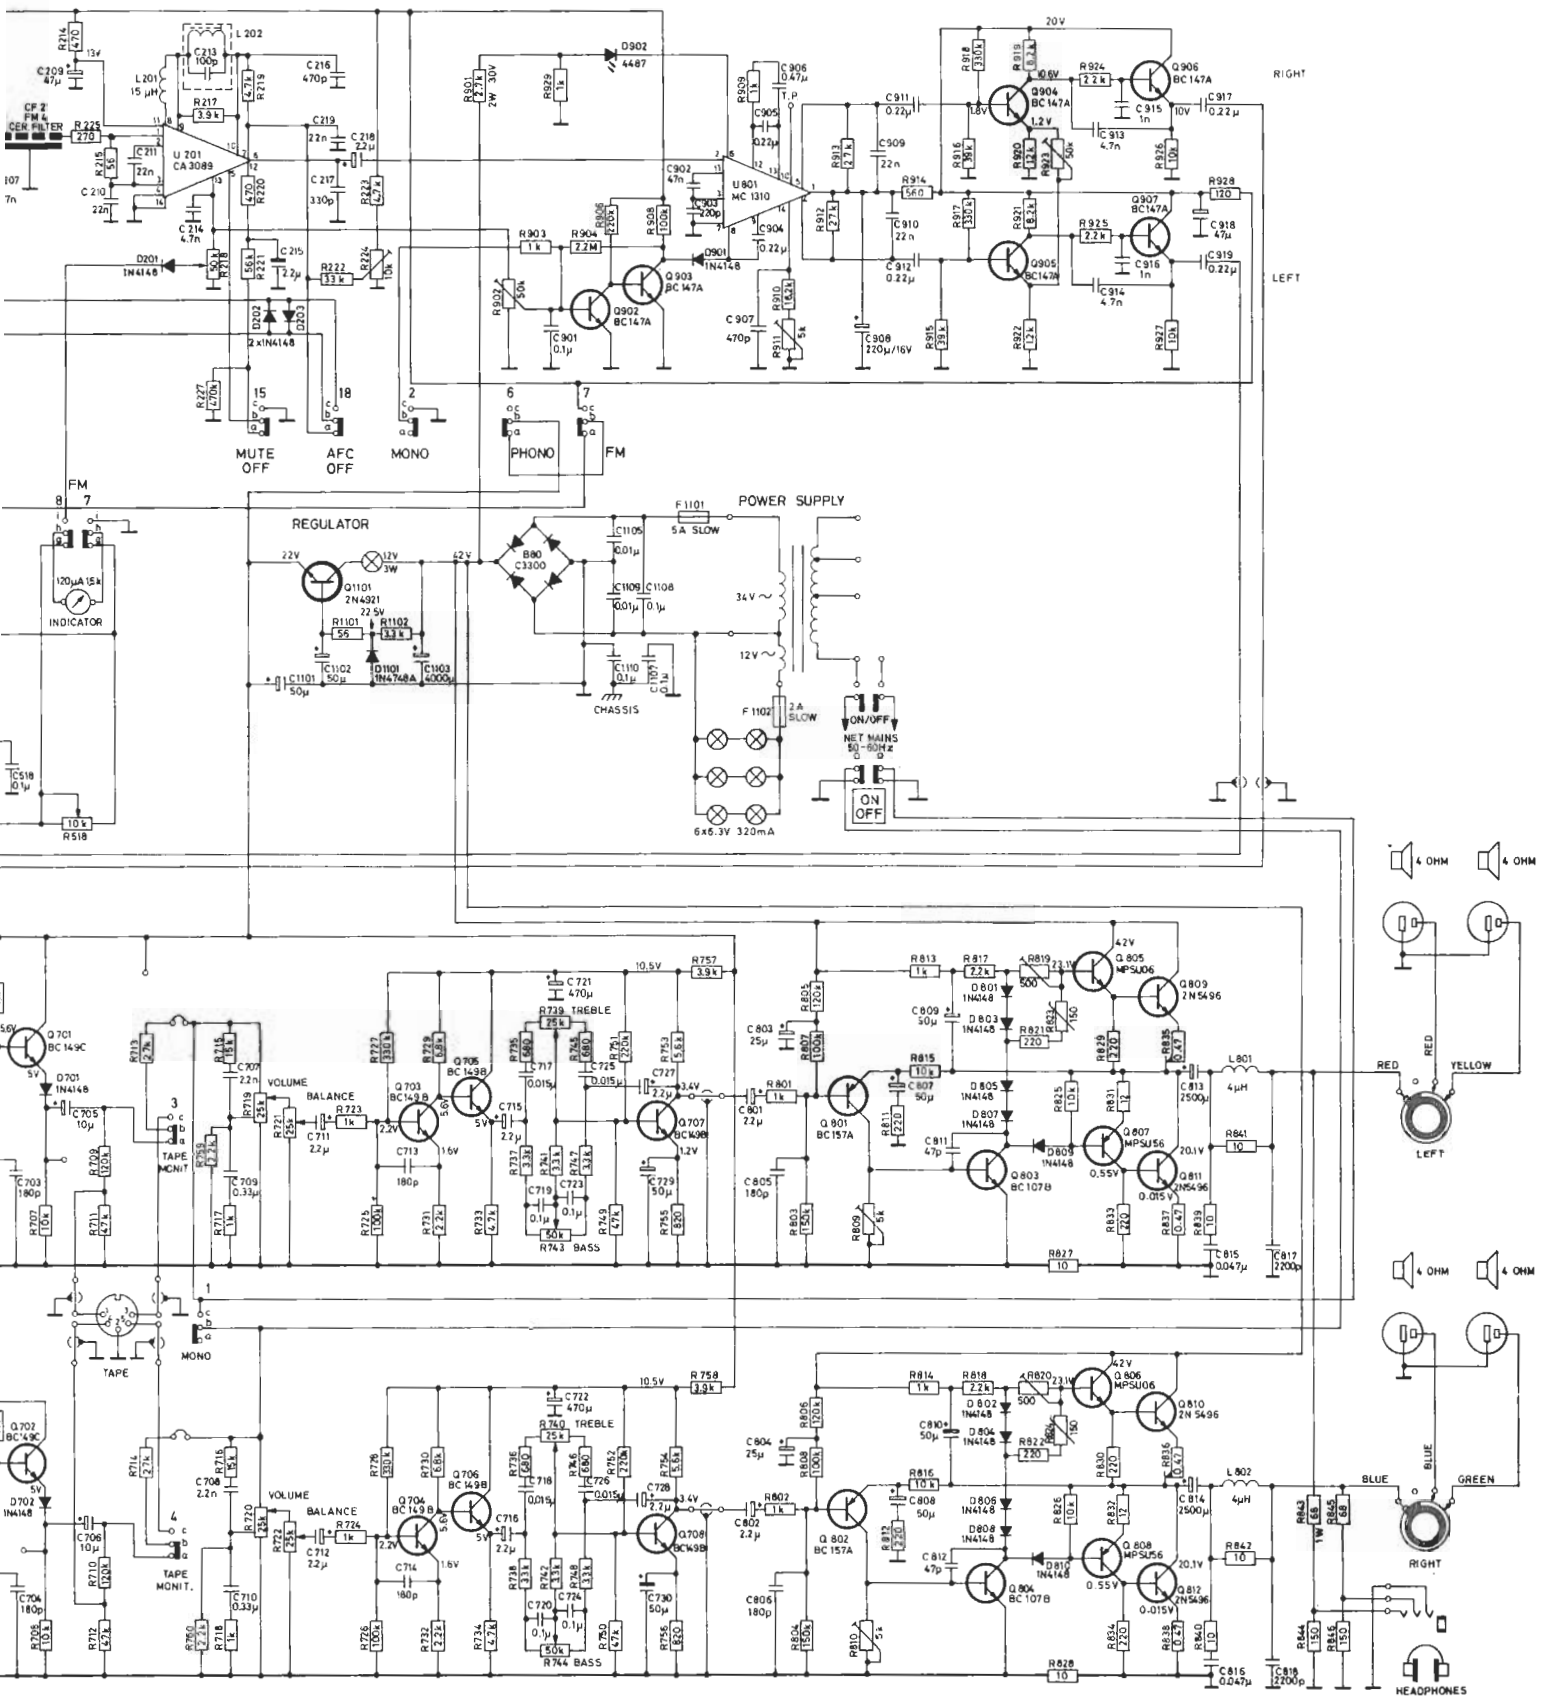

THE TRANSISTORS SEEN FROM UNDERNEATH

Sølvsuper 12

TANDBERG

1227 - 3 - 75 TÖYEN TRYKK A/S.

FM-tuner, sett fra foliesiden.

Hovedplate, sett fra foliesiden.